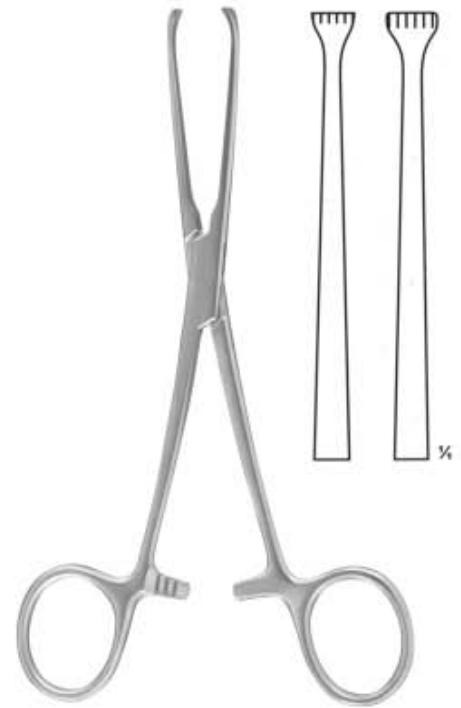

INTESTINAL & TISSUE GRASPING FORCEPS

Darm- und Gewebefasszangen | Pinces Pour Saisir Intestins et Tissus
 Pinzas Para Intestinos y Tejidos | Pinze Per Afferrare Intestino e Tessuti

Allis Tissue Forceps
 15-001 15 cm
 3 x 4 teeth

Allis Tissue Forceps
 15-002 15.5 cm
 4 x 5 teeth

Allis Tissue Forceps
 15-003 16 cm
 15-004 19 cm
 15-005 22 cm
 15-006 25.5 cm
 5 x 6 teeth

Baby Allis Tissue Forceps
 15-007 12 cm 4 X 5 teeth
 15-008 14 cm 4 X 5 teeth
 delicate jaws 4 mm wide