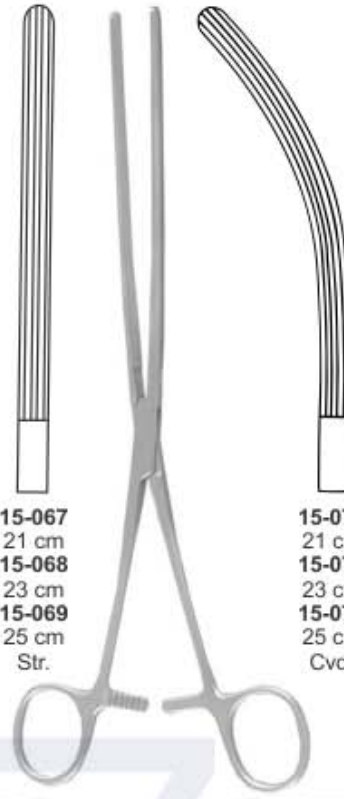

Duval Intestinal & Tissue Grasping Clamp Forceps T.C

15-053 13 cm

15-054 18 cm
 15-055 20 cm

Babcock Intestinal & Tissue Grasping Clamp Forceps T.C

15-056 16.5 cm

15-057 20.3 cm

15-058 17.5 cm

15-059 19.5 cm

Stone-Watt Closing Forceps
 15-060 15cm

15-061 13 cm Str.

Baby-Kocher Intestinal Forceps Clamps

15-062 13 cm Cvd.

INTESTINAL CLAMPS

Darmklemmen | Pincas Intestinales
 Pinzas Intestinales | Pinze Intestinali

15-063
16.5 cm
15-064
18 cm
Str.

15-065
16.5 cm
15-066
18 cm
Cvd.

Baby-Doyen Intestinal Forceps Clamps

15-067
21 cm
15-068
23 cm
15-069
25 cm
Str.

15-070
21 cm
15-071
23 cm
15-072
25 cm
Cvd.

Mayo-Robson Intestinal Forceps Clamps