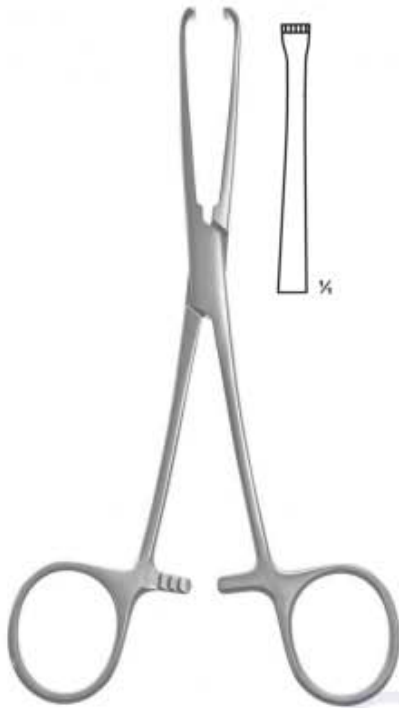

INTESTINAL & TISSUE GRASPING FORCEPS

Darm- und Gewebefasszangen | Pinces Pour Saisir Intestins et Tissus
 Pinzas Para Intestinos y Tejidos | Pinze Per Afferrare Intestino e Tessuti

Allis Tissue Forceps
 15-001 15 cm
 3 x 4 teeth

Allis Tissue Forceps
 15-002 15.5 cm
 4 x 5 teeth

Allis Tissue Forceps
 15-003 16 cm
 15-004 19 cm
 15-005 22 cm
 15-006 25.5 cm
 5 x 6 teeth

Baby Allis Tissue Forceps
 15-007 12 cm 4 X 5 teeth
 15-008 14 cm 4 X 5 teeth
 delicate jaws 4 mm wide