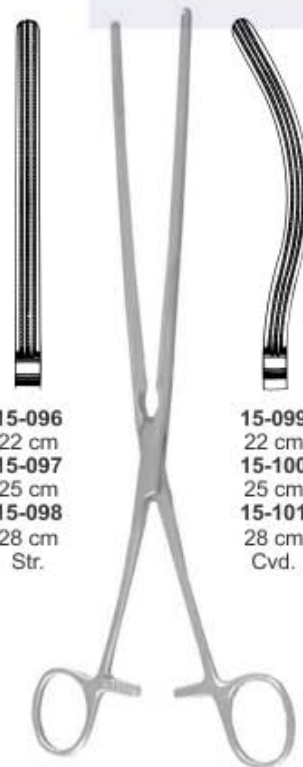

Doyen-Baby Intestinal Clamp

Mayo Vessel Clamp
15-082 25.5cm
Curved, 3.8cm
tip

INTESTINAL CLAMPS

Darmklemmen | Pincas Intestinales
 Pinzas Intestinales | Pinze Intestinali

15-083
25 cm
Str.

15-084
25 cm
Cvd.

Mayo-Robson
Intestinal Clamp

15-085
13cm
15-086
15 cm
15-087
17 cm
15-088
21 cm
15-089
23 cm

Doyen-Baby
Intestinal Clamp

15-090
27 cm
15-091
28 cm

Hayes
Sigmoid Anastomosis Forceps

15-092
15 cm
15-093
18 cm
Str.

15-094
15 cm
15-095
18 cm
Cvd.

Bainbridge Intestinal
Forceps Clamps

15-096
22 cm
15-097
25 cm
15-098
28 cm
Str.

15-099
22 cm
15-100
25 cm
15-101
28 cm
Cvd.

Kocher Intestinal Forceps
Clamps

15-102 13 cm
15-103 16 cm
15-104 18 cm
15-105 21 cm
15-106 23 cm
Str.