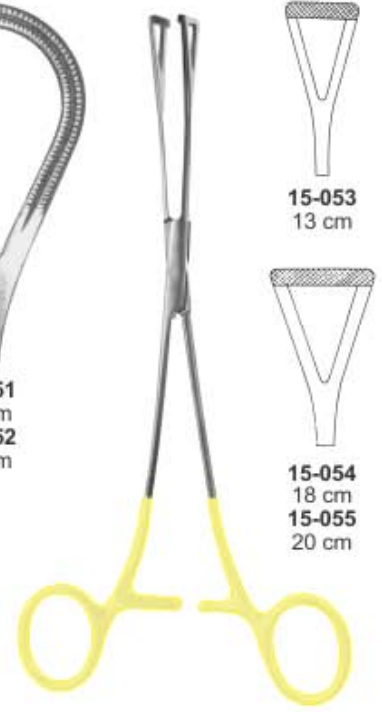

Lockwood Grasp Forceps
 15-045 20 cm

Allen
 Intestinal Clamp
 15-046 16 cm

INTESTINAL & TISSUE GRASPING FORCEPS

Darm- und Gewebefasszangen | Pincas Pour Saisir Intestins et Tissus
 Pinzas Para Intestinos y Tejidos | Pinze Per Afferrare Intestino e Tessuti

Little Wood Tissue Grasping Forceps
 15-047 19 cm
 Box Joint

Lane Tissue Grasping Forceps
 15-048 12.5 cm
 15-049 15 cm
 15-050 19 cm

Duval Intestinal and Tissue Grasping Clamp Forceps

15-051 25 cm
 15-052 27 cm

Duval Intestinal & Tissue Grasping Clamp Forceps T.C

15-053 13 cm

15-054 18 cm
 15-055 20 cm

Babcock Intestinal & Tissue Grasping Clamp Forceps T.C

15-056 16.5 cm

15-057 20.3 cm

15-058 17.5 cm

15-059 19.5 cm