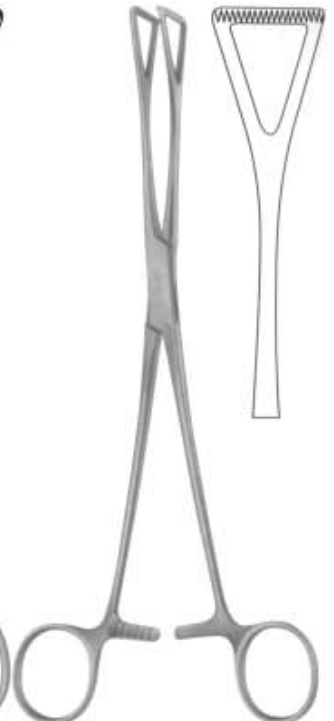

Thoms-Allis
15-018
Intestinal and Tissue Grasping Forceps
20.5 cm

Chaput Tissue Forceps
15-019 12.5 cm
2 x 3 teeth, sharp

Tuffier Tissue Forceps
15-020 12.5 cm
5 x 6 teeth, sharp

Duval-Collin Grasp Forceps
15-021 18 cm
15-022 20 cm

Duval Grasp Forceps
15-023 23 cm

INTESTINAL & TISSUE GRASPING FORCEPS

Darm-und Gewebefasszangen | Pincas Pour Saisir Intestins et Tissus
 Pinzas Para Intestinos y Tejidos | Pinze Per Afferrare Intestino e Tessuti

Babcock Seizing Forceps

- 15-024 16 cm
- 15-025 18 cm
- 15-026 20 cm
- 15-027 22 cm

Babcock Tissue Grasping Forceps

15-028 16 cm

15-029 21.5 cm

Babcock Tissue Grasping Forceps
 15-030 18 cm
 15-031 24 cm

Collin Grasp Forceps
 15-032 14 cm