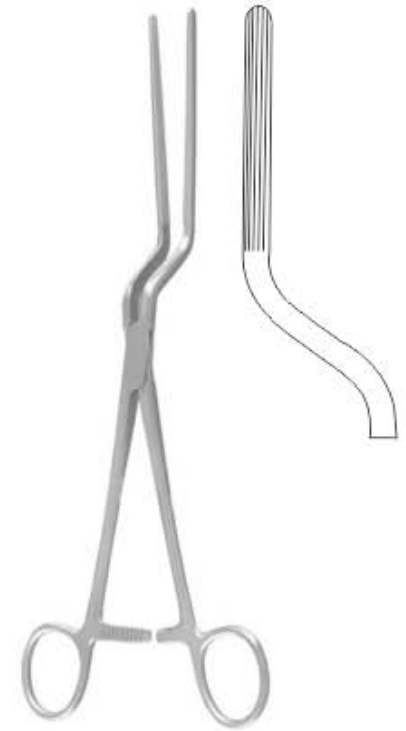

Pinze Per Afferrare Polipi, Pinze Per Anastomosi Intestinali

Doyen Intestinal Forceps Clamps

Scudder Intestinal Forceps Clamps

- 15-107**
13 cm
- 15-108**
16 cm
- 15-109**
18 cm
- 15-110**
21 cm
- 15-111**
23 cm Cvd.