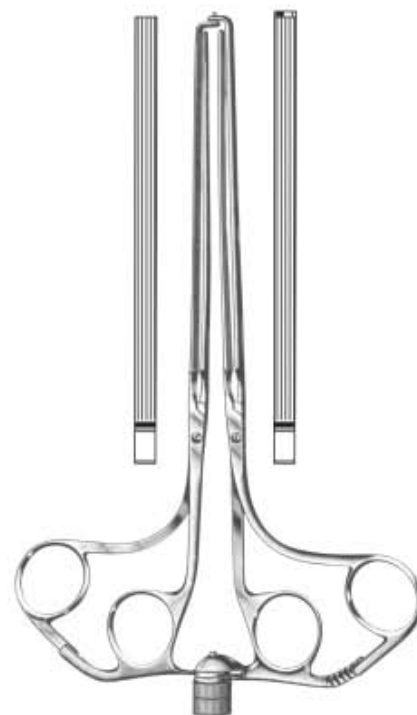

Nussbaum Intestinal Forceps Clamps

- 15-119**
25 cm Cvd.

- 15-120**
25 cm Str.

- 15-121**
30cm Str.

- 15-122**
30cm Cvd.

Nussbaum Stomach Intestinal Twin Clamp Forceps

Darmklemmen | Pincas Intestinales

Pinzas Intestinales | Pinze Intestinali

Intestinal & Stomach Twin Clamp Forceps

**Haberer Stomach Intestinal
Twin Clamp Forceps**
15-123 36cm

**Roosevelt Stomach Intestinal
Twin Clamp Forceps**
15-124 34cm

**Abadie Stomach Intestinal
Twin Clamp Forceps**
15-125 22cm
15-126 27cm