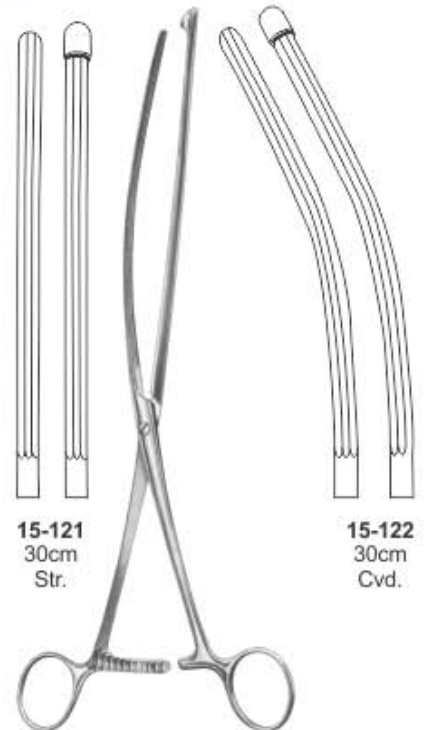

Pinze Per Afferrare Polipi, Pinze Per Anastomosi Intestinali

Doyen Intestinal Forceps Clamps

Scudder Intestinal Forceps Clamps

- 15-107**
13 cm
- 15-108**
16 cm
- 15-109**
18 cm
- 15-110**
21 cm
- 15-111**
23 cm Cvd.

Brunner Intestinal Polyous Grasping Forceps
15-116 24 cm

- 15-112**
25 cm
- 15-113**
33 cm Cvd.

- 15-114**
25 cm
- 15-115**
33 cm Str.

Resano Intestinal Polyous Grasping Forceps
15-117 30 cm

Fehland Intestinal Polyous Grasping Forceps
15-118 24 cm

Nussbaum Intestinal Forceps Clamps

- 15-119**
25 cm Cvd.

- 15-120**
25 cm Str.

- 15-121**
30cm Str.

- 15-122**
30cm Cvd.

Nussbaum Stomach Intestinal Twin Clamp Forceps

Darmklemmen | Pincas Intestinales

Pinzas Intestinales | Pinze Intestinali

Intestinal & Stomach Twin Clamp Forceps

**Haberer Stomach Intestinal
Twin Clamp Forceps**
15-123 36cm

**Roosevelt Stomach Intestinal
Twin Clamp Forceps**
15-124 34cm

**Abadie Stomach Intestinal
Twin Clamp Forceps**
15-125 22cm
15-126 27cm