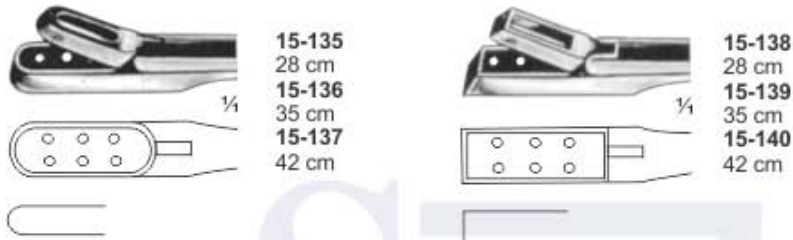

Polypenfasszange, Darm-anastomosenklemmen

Pince Pour Saisir Polypes, Pincés-clamps Pour Anastomose Intestinale

Pinza Para Coger Pólipos, Clamps Para Anastomosis Intestinales

Pinze Per Afferrare Polipi, Pinze Per Anastomosi Intestinali