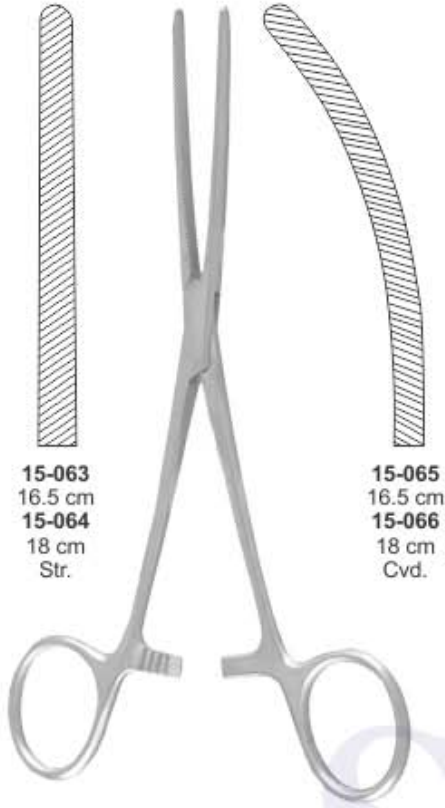

Duval Intestinal & Tissue Grasping Clamp Forceps T.C

15-053 13 cm

15-054 18 cm
 15-055 20 cm

Babcock Intestinal & Tissue Grasping Clamp Forceps T.C

15-056 16.5 cm

15-057 20.3 cm

15-058 17.5 cm

15-059 19.5 cm

Stone-Watt Closing Forceps
 15-060 15cm

15-061 13 cm Str.

Baby-Kocher Intestinal Forceps Clamps

15-062 13 cm Cvd.

INTESTINAL CLAMPS

Darmklemmen | Pincas Intestinales
 Pinzas Intestinales | Pinze Intestinali

15-063
16.5 cm
15-064
18 cm
Str.

15-065
16.5 cm
15-066
18 cm
Cvd.

Baby-Doyen Intestinal Forceps Clamps

15-067
21 cm
15-068
23 cm
15-069
25 cm
Str.

15-070
21 cm
15-071
23 cm
15-072
25 cm
Cvd.

Mayo-Robson Intestinal Forceps Clamps