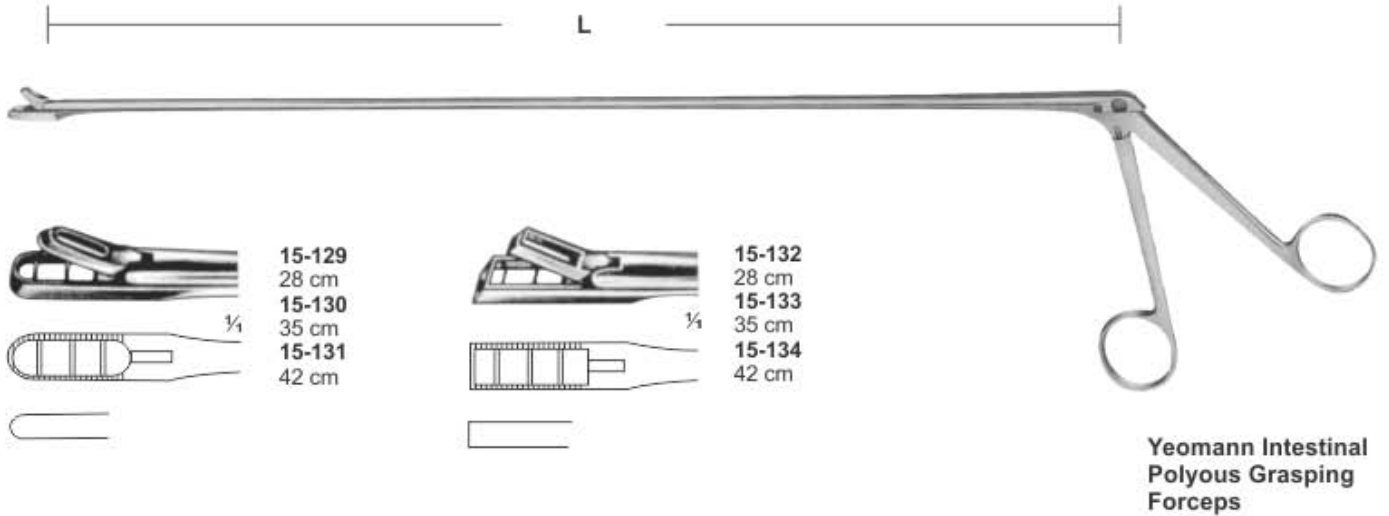

Polypenfasszange, Darm-anastomosenklemmen

Pince Pour Saisir Polypes, Pincés-clamps Pour Anastomose Intestinale

Pinza Para Coger Pólipos, Clamps Para Anastomosis Intestinales

Pinze Per Afferrare Polipi, Pinze Per Anastomosi Intestinali