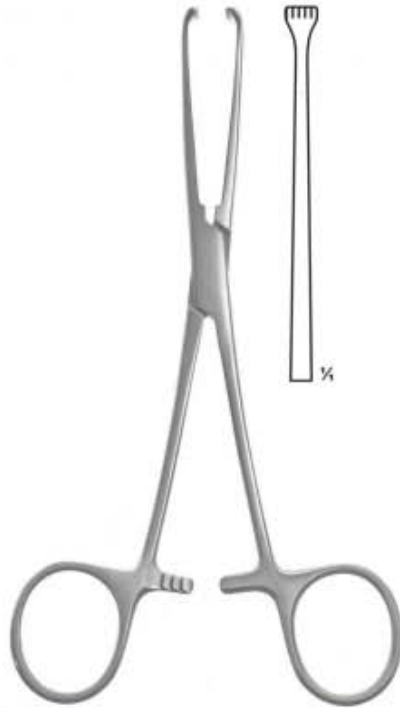

INTESTINAL & TISSUE GRASPING FORCEPS

Darm- und Gewebefasszangen | Pinces Pour Saisir Intestins et Tissus
 Pinzas Para Intestinos y Tejidos | Pinze Per Afferrare Intestino e Tessuti

Allis Tissue Forceps
 15-001 15 cm
 3 x 4 teeth

Allis Tissue Forceps
 15-002 15.5 cm
 4 x 5 teeth

Allis Tissue Forceps
 15-003 16 cm
 15-004 19 cm
 15-005 22 cm
 15-006 25.5 cm
 5 x 6 teeth

Baby Allis Tissue Forceps
 15-007 12 cm 4 X 5 teeth
 15-008 14 cm 4 X 5 teeth
 delicate jaws 4 mm wide