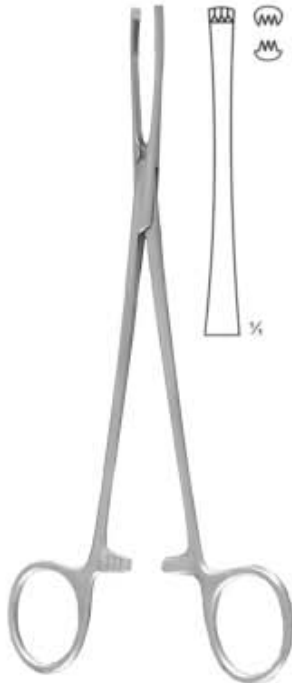

INTESTINAL & TISSUE GRASPING FORCEPS

Darm- und Gewebefasszangen | Pinces Pour Saisir Intestins et Tissus
 Pinzas Para Intestinos y Tejidos | Pinze Per Afferrare Intestino e Tessuti

Allis Tissue Forceps
 15-001 15 cm
 3 x 4 teeth

Allis Tissue Forceps
 15-002 15.5 cm
 4 x 5 teeth

Allis Tissue Forceps
 15-003 16 cm
 15-004 19 cm
 15-005 22 cm
 15-006 25.5 cm
 5 x 6 teeth

Baby Allis Tissue Forceps
 15-007 12 cm 4 X 5 teeth
 15-008 14 cm 4 X 5 teeth
 delicate jaws 4 mm wide