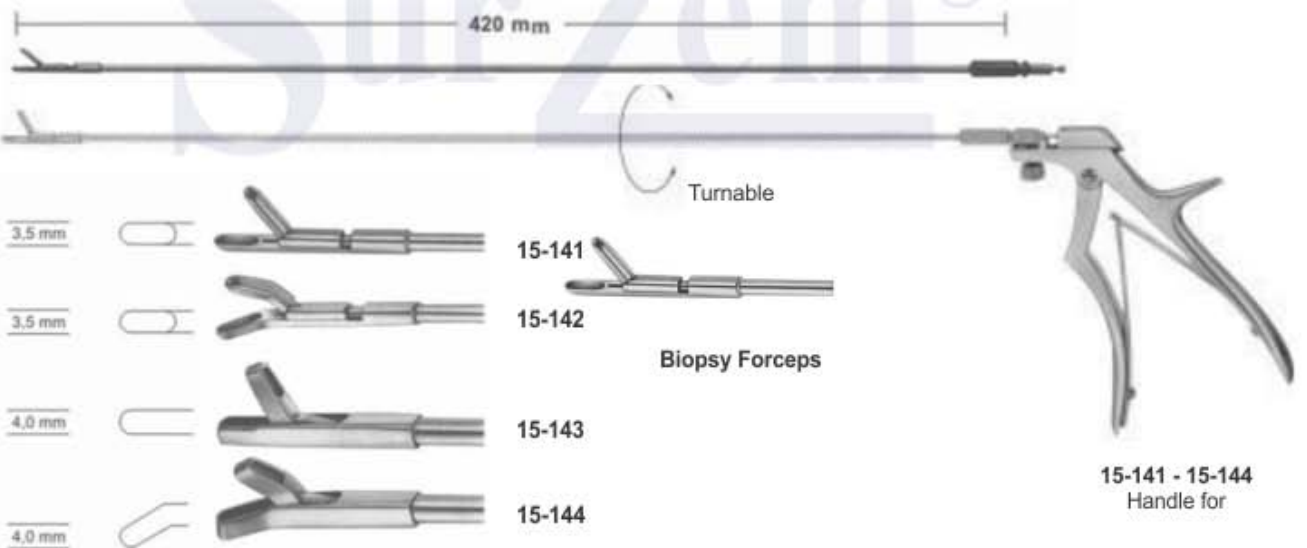

Polypenfasszange, Darm-anastomosenklemmen

Pince Pour Saisir Polypes, Pincés-clamps Pour Anastomose Intestinale

Pinza Para Coger Pólipos, Clamps Para Anastomosis Intestinales

Pinze Per Afferrare Polipi, Pinze Per Anastomosi Intestinali