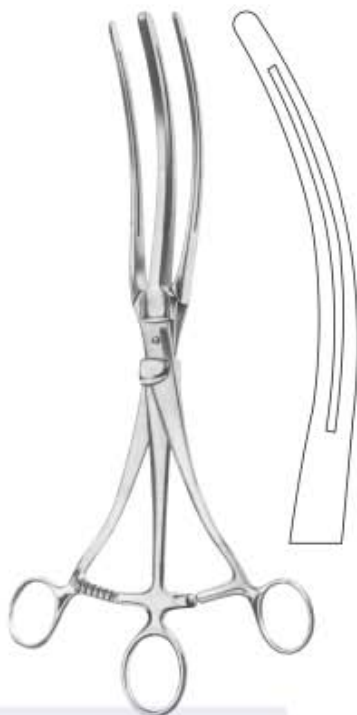

Nussbaum Intestinal Forceps Clamps

- 15-119**
25 cm Cvd.

- 15-120**
25 cm Str.

- 15-121**
30cm Str.

- 15-122**
30cm Cvd.

Nussbaum Stomach Intestinal Twin Clamp Forceps

Darmklemmen | Pincas Intestinales

Pinzas Intestinales | Pinze Intestinali

Intestinal & Stomach Twin Clamp Forceps

**Haberer Stomach Intestinal
Twin Clamp Forceps**
15-123 36cm

**Roosevelt Stomach Intestinal
Twin Clamp Forceps**
15-124 34cm

**Abadie Stomach Intestinal
Twin Clamp Forceps**
15-125 22cm
15-126 27cm