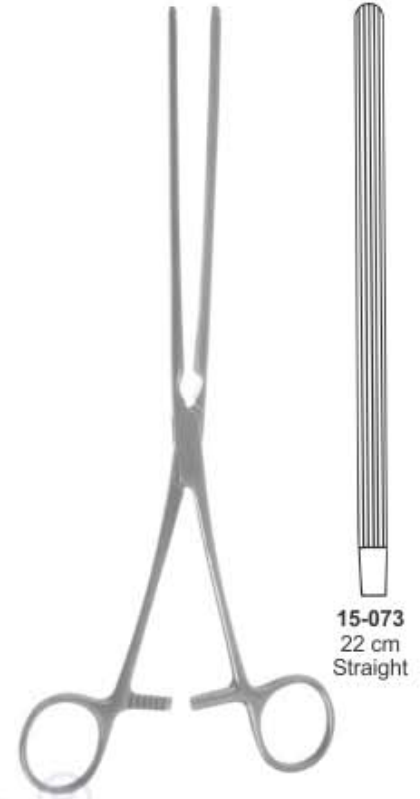

15-063
16.5 cm
15-064
18 cm
Str.

15-065
16.5 cm
15-066
18 cm
Cvd.

Baby-Doyen Intestinal Forceps Clamps

15-067
21 cm
15-068
23 cm
15-069
25 cm
Str.

15-070
21 cm
15-071
23 cm
15-072
25 cm
Cvd.

Mayo-Robson Intestinal Forceps Clamps