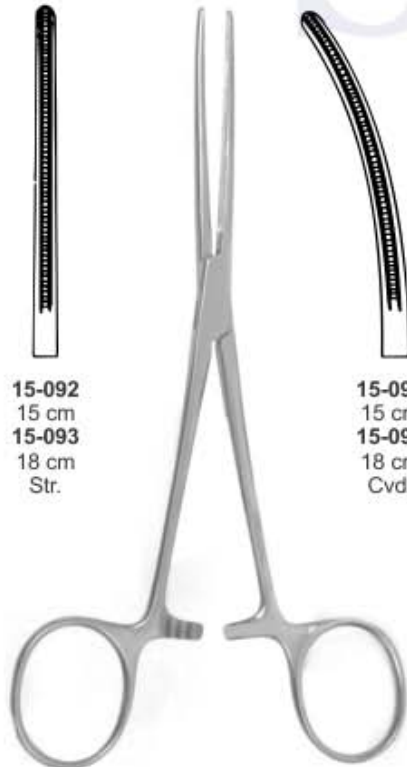

Doyen-Baby Intestinal Clamp

Mayo Vessel Clamp
15-082 25.5cm
Curved, 3.8cm
tip

INTESTINAL CLAMPS

Darmklemmen | Pincas Intestinales
 Pinzas Intestinales | Pinze Intestinali

15-083
25 cm
Str.

15-084
25 cm
Cvd.

Mayo-Robson
Intestinal Clamp

15-085
13cm
15-086
15 cm
15-087
17 cm
15-088
21 cm
15-089
23 cm

Doyen-Baby
Intestinal Clamp

15-090
27 cm
15-091
28 cm

Hayes
Sigmoid Anastomosis Forceps

15-092
15 cm
15-093
18 cm
Str.

15-094
15 cm
15-095
18 cm
Cvd.

Bainbridge Intestinal
Forceps Clamps

15-096
22 cm
15-097
25 cm
15-098
28 cm
Str.

15-099
22 cm
15-100
25 cm
15-101
28 cm
Cvd.

Kocher Intestinal Forceps
Clamps

15-102 13 cm
15-103 16 cm
15-104 18 cm
15-105 21 cm
15-106 23 cm
Str.