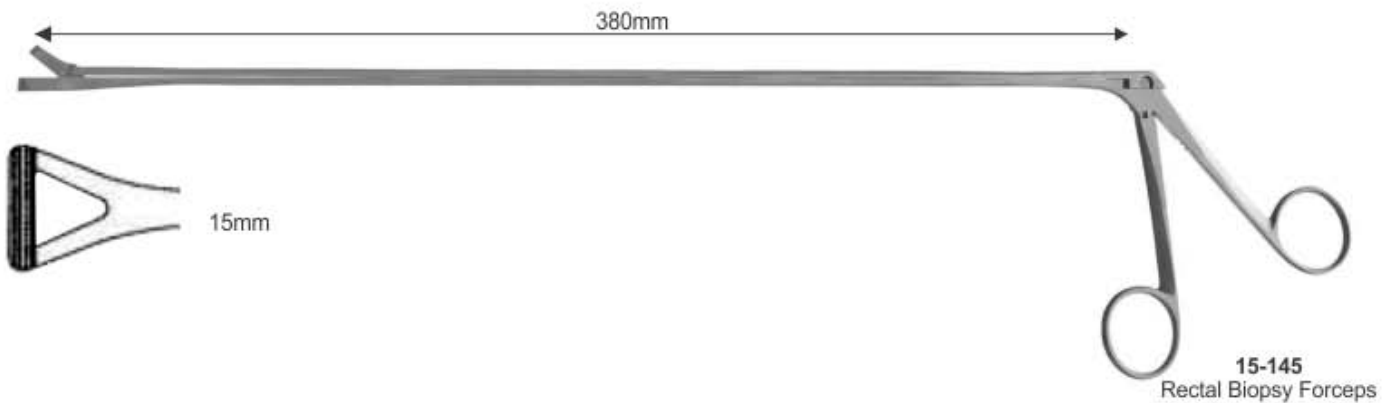

Intestinal & Stomach Twin Clamp Forceps

**Haberer Stomach Intestinal
Twin Clamp Forceps**
15-123 36cm

**Roosevelt Stomach Intestinal
Twin Clamp Forceps**
15-124 34cm

**Abadie Stomach Intestinal
Twin Clamp Forceps**
15-125 22cm
15-126 27cm

**Lane Stomach Intestinal
Clamp Forceps**
15-127
30 cm Str.

**Lane Stomach Intestinal
Clamp Forceps**
15-128
30 cm Cvd.

Polypenfasszange, Darm-anastomosenklemmen

Pince Pour Saisir Polypes, Pincés-clamps Pour Anastomose Intestinale

Pinza Para Coger Pólipos, Clamps Para Anastomosis Intestinales

Pinze Per Afferrare Polipi, Pinze Per Anastomosi Intestinali

POLYOUS GRASPING FORCEPS, ANASTOMOSIS

Polypenfasszange, Darm-anastomosenklemmen